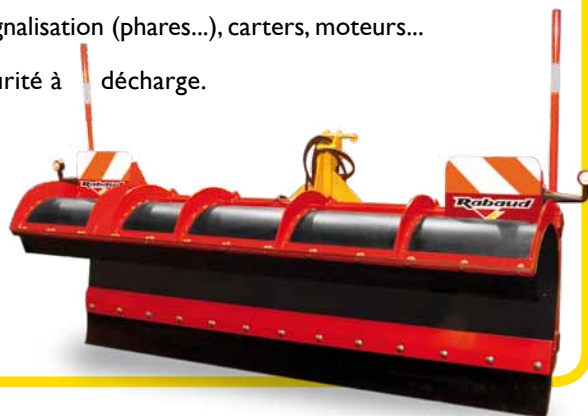

## Les **RABAUD**

**Gamme de 3 modèles : 2,00 m / 2,50 m ou 3,00 m** de largeur de déneigement.

**Adaptable sur tracteur 3 points avant** (maxi 150 CH).

**Grande vitesse de travail jusqu'à 40 km/h.**

**Profil extrêmement galbé avec tablier en PEHD** pour une meilleure évacuation de la neige.

**Caoutchouc de raclage** : Épaisseur 40 mm, Hauteur 250mm - **Dureté 80 Shores.**

**Bavette anti-projection** pour éviter les projections de neige sur la signalisation (phares...), carters, moteurs...

**Orientation hydraulique droite/gauche 30°** avec clapet de sécurité à décharge.

**Attelage oscillant +/- 8°** pour suivre la conformité de la route.

**Kit de signalisation** avec LUMIFOG + feux de gabarit à LED pour une meilleure longévité.

### ZOOM :

Orientation à droite

Profil extrêmement galbé

Attelage oscillant avec béquille escamotable

Modèles	SNOWNET 2000	SNOWNET 2500	SNOWNET 3000
Adaptation	3 points avant tracteur n°2	3 points avant tracteur n°2	3 points avant tracteur n°2
Dimensions (L x l x H)	1,24 x 2,00 x 1,07 m	1,24 x 2,50 x 1,07 m	1,24 x 3,00 x 1,07 m
Oscillation	+/- 8°	+/- 8°	+/- 8°
Orientation	+/- 30°	+/- 30°	+/- 30°
Poids	- kg	400 kg	- kg
Puissance engin maxi.	150 CH	150 CH	150 CH